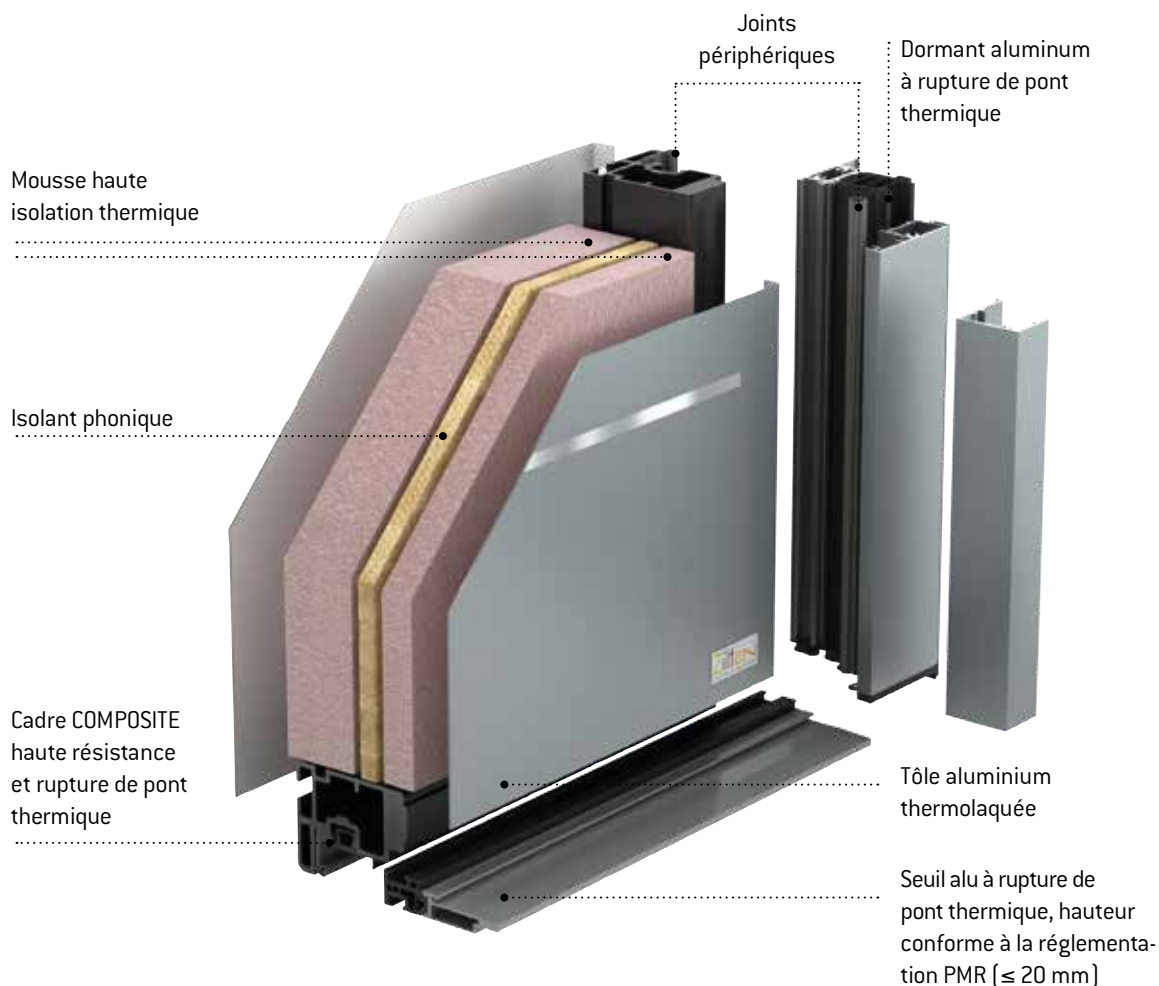

Nouvelle conception Alu Confort

- Épaisseur **80 mm**
- Ud* : **0.89 W/(m².K)****
- Acoustique* : **36(-2;-5) dB**
- Étanchéité* : **A*4 E*6B V*C3**
- Grande largeur : **jusqu'à 1200 mm (selon modèles)**
- Hauteur maxi sur l'ouvrant : **jusqu'à 2500 mm (selon modèles)**
- **Intégration serrure motorisée**

* Porte pleine

**Ud : Les coefficients présentés sont calculés selon le norme EN NF 14351-1

GRIFF 1

4 décors gris ANODIC,
face intérieure rainurée sans décor.

Ud : 0,89

LA GRIFF DEVIENT LA GRIFF 1 :
NOUVELLE TEINTE GRIS ANODIC
SUR LES DÉCORS

GRIFF 1.1

Décors et barre de tirage gris ANODIC.
La clé est nécessaire pour ouvrir la
porte de l'extérieur. Couleur RAL hors
nuancier standard.

Ud : 0,89

GRIFF 2

Décors gris ANODIC. Couleur RAL
hors nuancier standard.
OPTION : largeur 1000mm

Ud : 0,89

GRIFF 2.1

Décors et barre de tirage gris ANODIC. La clé
est nécessaire pour ouvrir la porte de l'ex-
térieur. Couleur RAL hors nuancier standard.
OPTION : largeur 1000mm

Ud : 0,89

DÉTAIL ELEKTRO 1 DÉCOR ROUGE
 UNIQUEMENT À L'INTÉRIEUR DE LA BARRE
 DE TIRAGE (PRÉSENT ÉGALEMENT SUR
 ELEKTRO 2 ET 3)